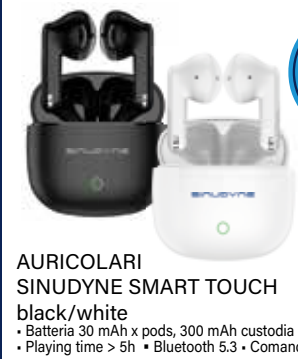

VALE 150 PUNTI
AURICOLARI SINUDYNE SMART TOUCH black/white
• Batteria 30 mAh x pods, 300 mAh custodia • Ricarica Type-C
• Playing time > 5h • Bluetooth 5.3 • Comandi Smart Touch