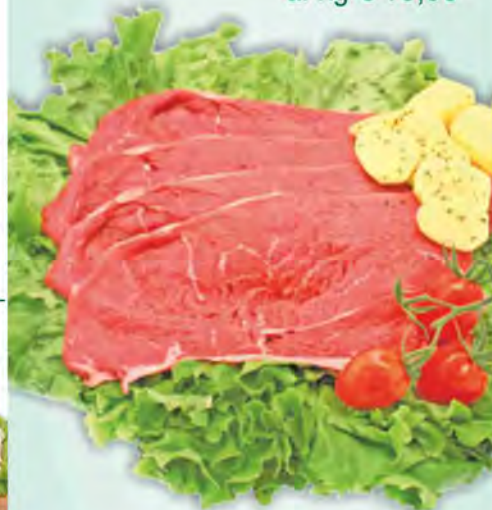

FARAONA  
al kg € 9,90

€ **0,99**  
L'ETTO

COSTINE  
DI SUINO  
al kg € 6,90

€ **0,69**  
L'ETTO

COTOLETTA  
CON OSSO DI VITELLO  
al kg € 18,90

€ **1,89**  
L'ETTO

FETTE SCELTE  
DI BOVINO  
al kg € 13,90

€ **1,39**  
L'ETTO

# ORTOFRUTTA

*Tutta la freschezza che hai sempre desiderato*

**DALL'8 AL 14 FEBBRAIO 2024**