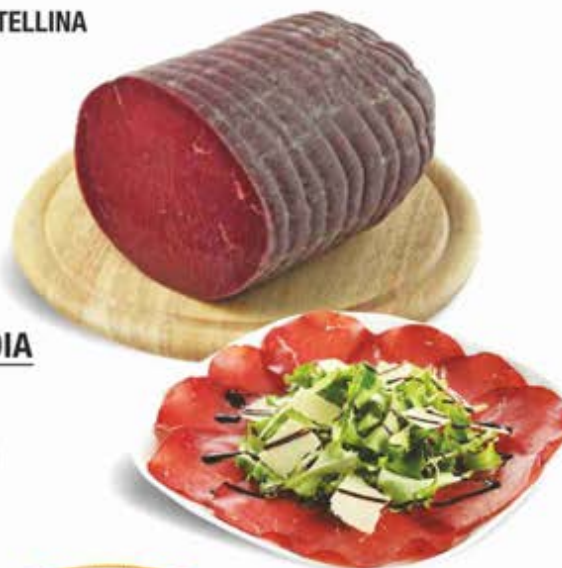

# I PIACERI DEL NOSTRO TERRITORIO: SCELTA CONVENIENTE!

DAL 21 OTTOBRE AL 3 NOVEMBRE 2021

“ SIETE PRONTI PER LA GRANDE FESTA DEI SAPORI E DELLA QUALITÀ? VI ASPETTIAMO NEI NOSTRI PUNTI VENDITA! ”

SPECIALE  
DOLCI

BRESAOLA DELLA VALTELLINA

I.G.P.  
Bordoni  
al Kg. € 26,90

LOMBARDIA

€ **2,69**  
L'ETTO

FRANTOIO DEI CARUGGI

Olio extra vergine 100% italiano  
cl. 75 al lt. € 7,99

LIGURIA

**-40%**